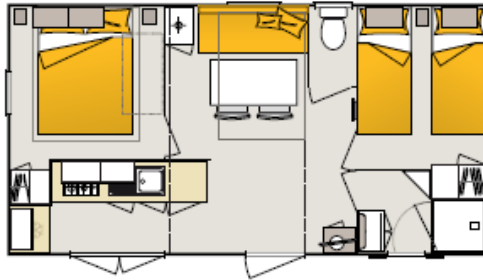

### Chalet „Super Mercure Riviera“

Das Modell Super Mercure Riviera hat 2 sehr helle Schlafzimmer und bietet viel Komfort und Platz im Inneren.

 26,10 m<sup>2</sup>  
 1,7,32 m  
 2  
 4-6

Die Vermietung von Chalets ist saisonabhängig.